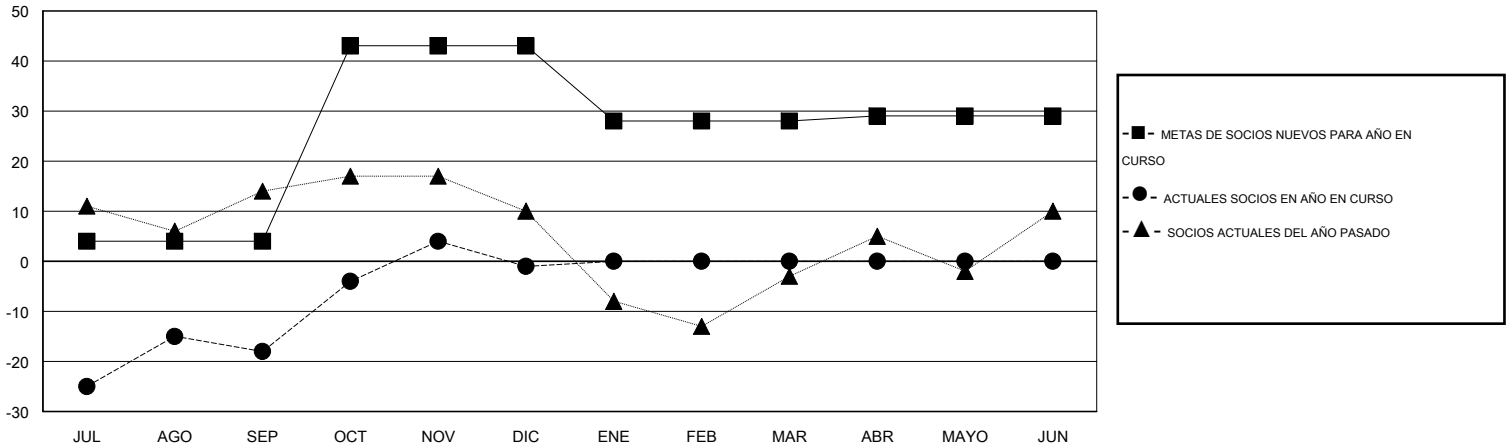

# MONTHLY MEMBERSHIP PROGRESS REPORT

District S 1

Results as of: 12/31/2014

GMT: Pedro Marrello

UBICACIÓN BOLIVIA

GMT DE AE 3

Clubes					socios				
RESULTADOS DE 2014-2015					RESULTADOS DE 2014-2015				
TRIMESTRE	META DE CLUBES NUEVOS	NUEVOS CLUBES	CLUBES DADOS DE BAJA	GANANCIA/PÉRDIDA NETA	TRIMESTRE	META DE SOCIOS NUEVOS	SOCIOS FUNDADORES Y NUEVOS SOCIOS AÑADIDOS	SOCIOS DADOS DE BAJA	GANANCIA/PÉRDIDA NETA
JUL/AGO/SEP	0	0	0	0	JUL/AGO/SEP	4	14	32	-18
OCT/NOV/DIC	1	0	0	0	OCT/NOV/DIC	39	29	12	17
ENE/FEB/MAR	0	0	0	0	ENE/FEB/MAR	-15	0	0	0
ABR/MAYO/JUN	0	0	0	0	ABR/MAYO/JUN	1	0	0	0

METAS Y CIFRA ACUMULATIVA DE CLUBES NUEVOS

METAS Y CIFRA ACUMULATIVA DE SOCIOS

CLUBES DADOS DE BAJA: 0	14 CLUBS OF 28 AÑADIERON 1 O MÁS SOCIOS NUEVOS	<u>DISTRIBUCIÓN POR SEXO</u>
		MASCULINO 259 (45.28%)
		FEMENINO 313 (54.72%)
<u>SOCIOS DADOS DE BAJA</u>	<a href="#">CLIC AQUÍ PARA DATOS DE SALUD DE CLUB</a>	SOCIOS EN UNIDAD FAMILIAR 148
FALLECIDOS 9		CABEZA DE FAMILIA 67
CLUB CANCELADO 0		NO ES CABEZA DE FAMILIA 81
OTRO 35		
TOTAL 44		