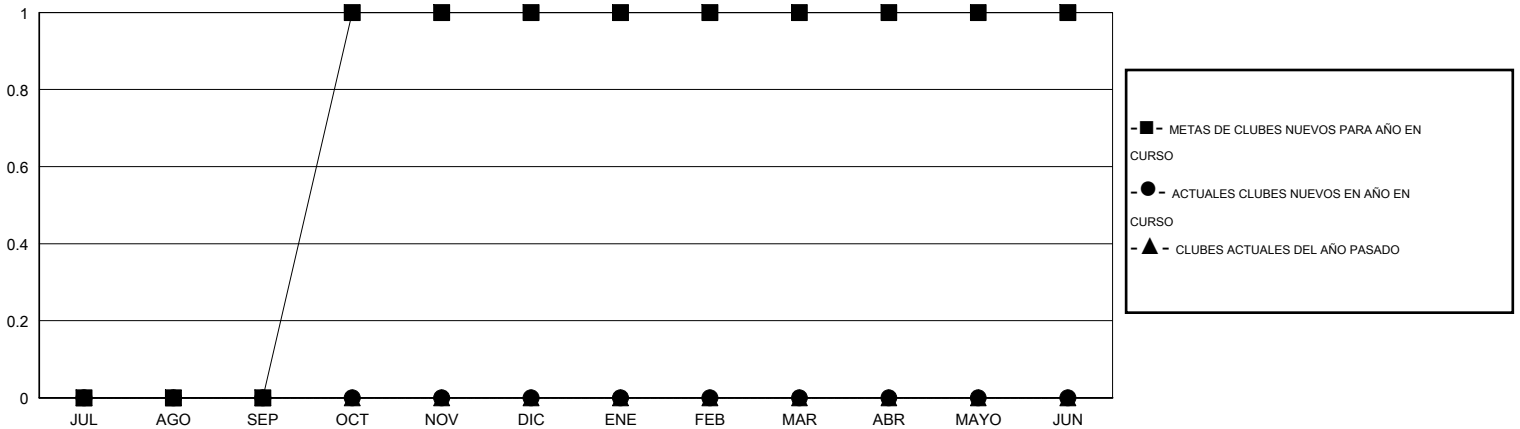

# MONTHLY MEMBERSHIP PROGRESS REPORT

District S 1

Results as of: 12/31/2014

GMT: Pedro Marrello

UBICACIÓN BOLIVIA

GMT DE AE 3

Clubes					socios				
RESULTADOS DE 2014-2015					RESULTADOS DE 2014-2015				
TRIMESTRE	META DE CLUBES NUEVOS	NUEVOS CLUBES	CLUBES DADOS DE BAJA	GANANCIA/PÉRDIDA NETA	TRIMESTRE	META DE SOCIOS NUEVOS	SOCIOS FUNDADORES Y NUEVOS SOCIOS AÑADIDOS	SOCIOS DADOS DE BAJA	GANANCIA/PÉRDIDA NETA
JUL/AGO/SEP	0	0	0	0	JUL/AGO/SEP	4	14	32	-18
OCT/NOV/DIC	1	0	0	0	OCT/NOV/DIC	39	29	12	17
ENE/FEB/MAR	0	0	0	0	ENE/FEB/MAR	-15	0	0	0
ABR/MAYO/JUN	0	0	0	0	ABR/MAYO/JUN	1	0	0	0

METAS Y CIFRA ACUMULATIVA DE CLUBES NUEVOS

METAS Y CIFRA ACUMULATIVA DE SOCIOS

CLUBES DADOS DE BAJA: 0	14 CLUBS OF 28 AÑADIERON 1 O MÁS SOCIOS NUEVOS	<u>DISTRIBUCIÓN POR SEXO</u>
		MASCULINO 259 (45.28%)
		FEMENINO 313 (54.72%)
<u>SOCIOS DADOS DE BAJA</u>	<a href="#">CLIC AQUÍ PARA DATOS DE SALUD DE CLUB</a>	SOCIOS EN UNIDAD FAMILIAR 148
FALLECIDOS 9		CABEZA DE FAMILIA 67
CLUB CANCELADO 0		NO ES CABEZA DE FAMILIA 81
OTRO 35		
TOTAL 44		